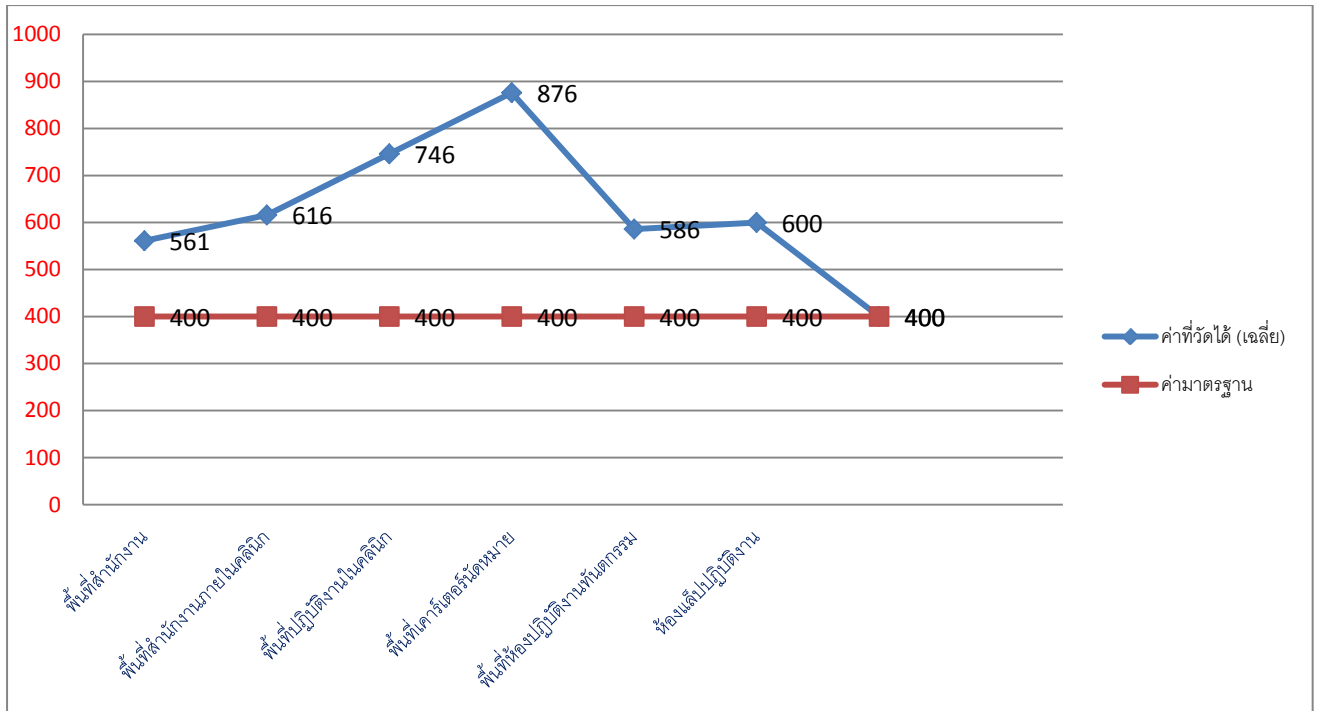

รายงานผลการตรวจวัดค่าแสงภายในอาคาร

รายงานผลการตรวจวัดค่าเสียงภายในอาคาร